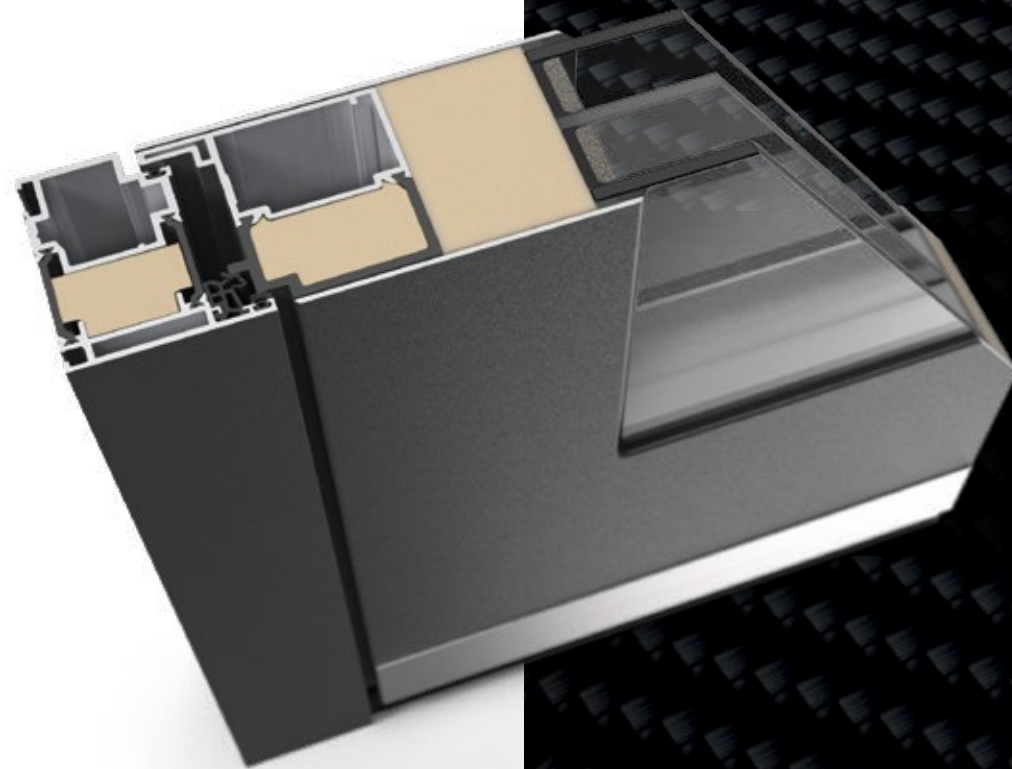

Unsere brandneue Kollektion **OPTIMUM verschiebt die Grenzen des Möglichen**. Die hochmoderne Konstruktion besteht überwiegend aus **Kohlenstofffasern**. Aufgrund der Steifigkeit ihrer Konstruktion weist diese Tür die besten Werte in den **Bereichen Dichtigkeit und Resistenz gegen extreme Wetterbedingungen auf**. Alle Türen können mit einem Einbruchschutz-Zertifikat der Widerstandsklasse RC2 nachgerüstet werden. Noch nie zuvor gab es in dieser Klasse von Eingangstüren eine derart durchdachte Konstruktion mit so vielen hochwertigen Qualitätsmerkmalen.

NEUE GRENZEN DES MÖGLICHEN

WASSERDICHTIGKEIT	LUFTDURCHLÄSSIGKEIT	U-WERT
		
600 Pa	4	0,71 W/(m²K)

Absolut stabile Konstruktionsweise

CarbonCore ist die einzige patentierte Konstruktion aus Kohlenstofffasern, die speziell für Einganstüren entwickelt wurde. Carbonfasern sind extrem leicht, steif und um ein Vielfaches fester als Stahl. Daher kommen sie nicht nur beim Bau modernster Flugzeuge, sondern auch bei der Herstellung unserer preisgekrönten **PIRNAR**-Haustüren zum Einsatz. Aufgrund der sehr guten thermischen Leitfähigkeit der Fasern krümmen sich die Türen weder in der prallen Sonne noch im kältesten Winter. Außerdem lassen sie sich mühelos öffnen und schließen. Und da sie optimal dichten, lassen sie keinen Luftzug in Ihr Haus. **PIRNAR-Türen mit CarbonCore-Konstruktion** sind die **mit Abstand stabilsten** in dieser Klasse.

**CarbonCore &
Magnet WeatherSeal**
600 Pa Wasserdicht bei
Windgeschwindigkeiten
bis 114 km/h

Türen so dicht wie eine Wand

Unsere Tür **PIRNAR CarbonCore** ist eine Kombination aus gleich zwei Innovationen: einer extrem steifen Kohlefaserkonstruktion und der Magnetdichtung Magnet WeatherSeal. Im deutschen Prüflabor ift Rosenheim erreichte sie bei Tests zur Wasserdichtigkeit den hervorragenden Wert 9A, da sie selbst bei einem Druck von 600 Pa, was einer Windgeschwindigkeit von 114 km/h entspricht, noch immer eine perfekte Wasserdichtigkeit aufweist.