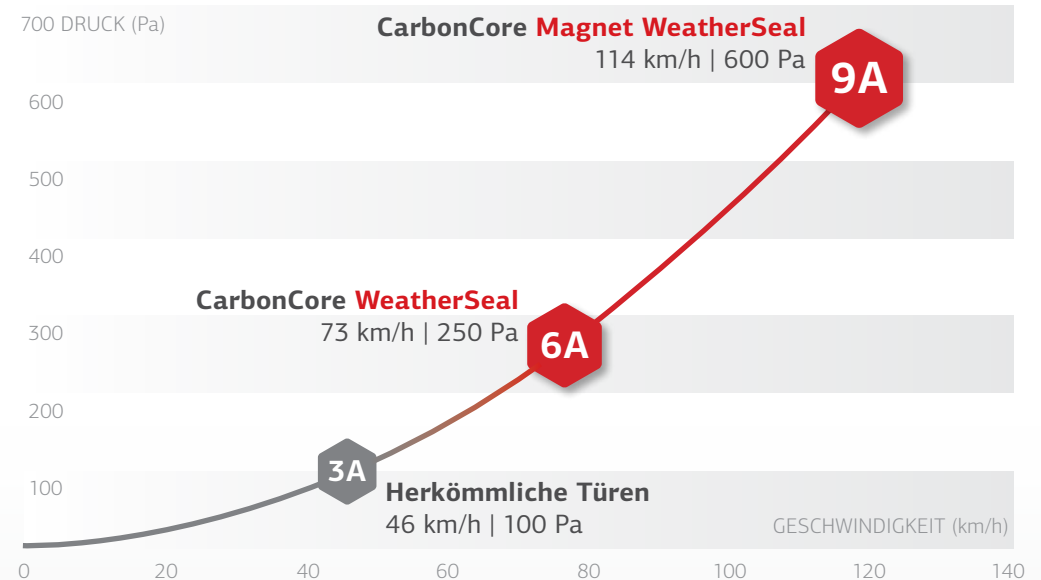

CarbonCore Wasserdichtigkeit

Standardklassifizierung Wasserdichtigkeit – Klasse 1A (schlechteste) bis Klasse 9A (beste)
Standardklassifizierung Luftdurchlässigkeit – Klasse 1 (schlechteste) bis Klasse 4 (beste)